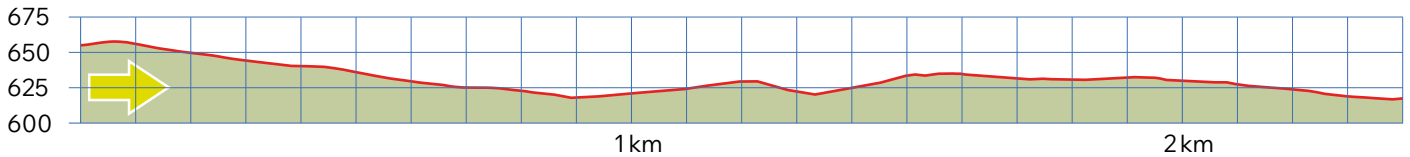

# ST. ANNAKAPELLE

7

8820 WÄDENSWIL

2.4 km

↑30 m  
↓64 m

m.ü.M.

Parcours Start:  
Bushaltestelle Tanne Schönenberg

St. Annakapelle