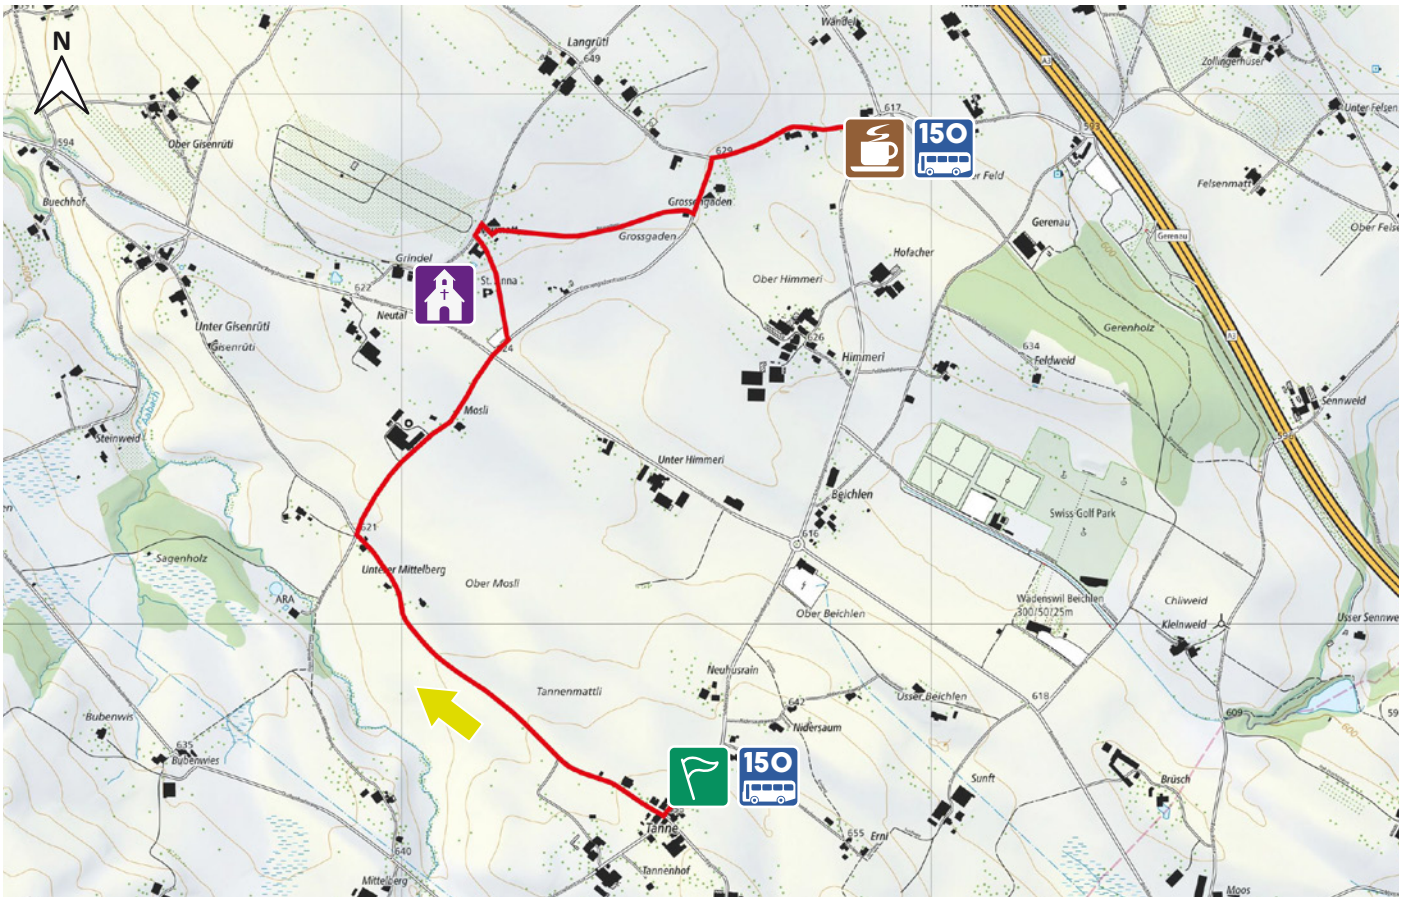

# ST. ANNAKAPELLE

7

8820 WÄDENSWIL

2.4 km

↑30 m  
↓64 m

m.ü.M.

Parcours Start:  
Bushaltestelle Tanne Schönenberg

St. Annakapelle

Café Feld-Beck

Bushaltestelle Feld